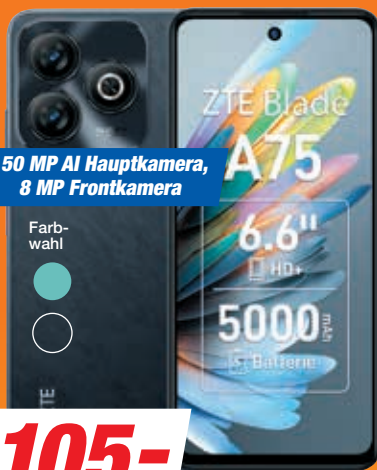

- Abtauautomatik im Kühlteil
- HxBxT: 143 x 55 x 55 cm

TECHNIK TRIFFT

BUDGET

ZTE

Smartphone Blade A55 (64 GB)

Web-Code: 15075349226

- 17,14 cm / 6,75 Zoll HD+ Display
- 5.000-mAh Akkukapazität

13 MP Hauptkamera,
8 MP Frontkamera, Full-HD

79,-

ZTE

Smartphone Blade A75 (128GB)

Web-Code: 15075345226, 15075346226

- 16,76 cm (6,6 Zoll) 90 Hz HD+ Display
- 5.000-mAh Akkukapazität

50 MP AI Hauptkamera,
8 MP Frontkamera

105,-

Smartphone Redmi 14C (128 GB)